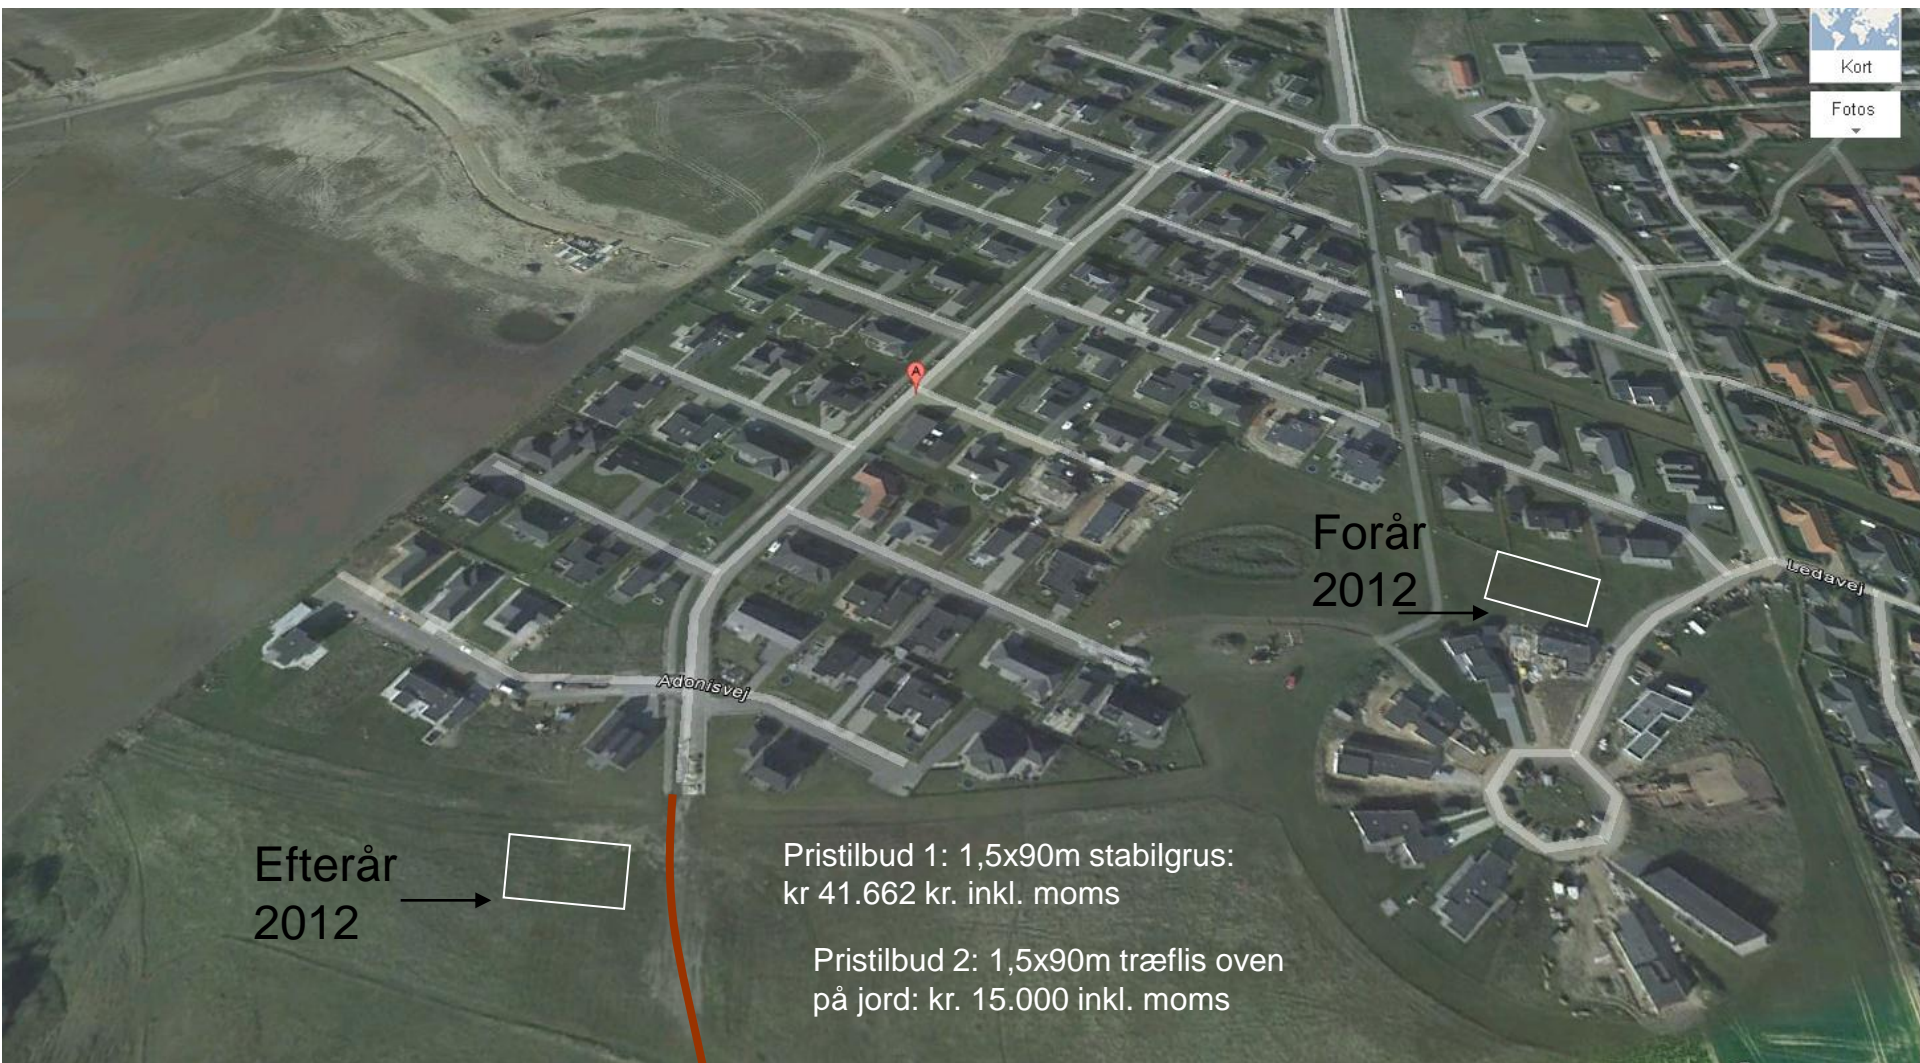

## Bestyrelsens forslag om etablering af sti i forbindelse med boldbane

Til skovlegeplads  
og stisystem

2 stk. 7-mands mål: 2x5 meter  
Boldbane ca. 20X40 meter